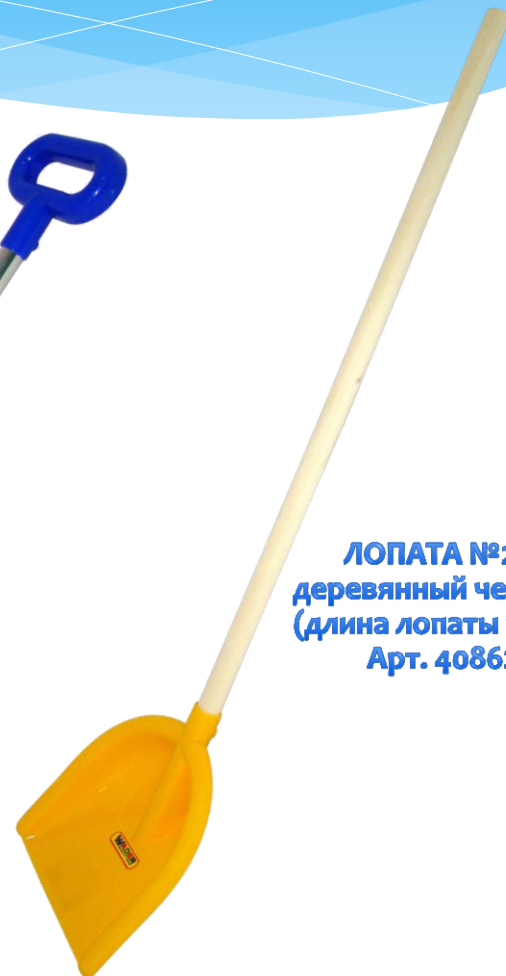

ПРЕЗЕНТАЦИЯ
ЗИМНЕГО АССОРТИМЕНТА,
ПРОИЗВОДИМОГО
КОМПАНИЕЙ «ПОЛЕСЬЕ»

СНЕГОХОДЫ-КАТАЛКИ

Каталка-автомобиль
"Пожарная команда" со звуковым
сигналом многофункциональный
арт. 42255

Каталка-автомобиль
"Полиция" со звуковым сигналом
многофункциональный
арт. 44587

Снегоходы от компании «Полесье», это многофункциональные каталки, позволяющие играть детям зимой на заснеженной улице, а съемные салазки превращают снегоход в обычную каталку!

САНКИ – ЛЕДЯНКИ

Санки «Ледянка»
арт. 0224

Санки «Ледянка №2»
арт. 38180

Санки «Ледянка №3»
арт. 38197

ЛОПАТЫ

Лопата Средняя
(длина 41 см)
Арт. 9937

Лопата Большая
(длина 50 см)
Арт. 4147

Лопата Большая №2
(длина 53,5 см)
Арт. 36087

ЛОПАТЫ

**ЛОПАТА №15,
деревянный черенок
(длина лопаты 40,5 см)
Арт. 39729**

**ЛОПАТА №19,
алюминиевый черенок с
ручкой
(длина лопаты 71 см)
Арт. 39798**

**ЛОПАТА №20,
алюминиевый черенок
с ручкой
(длина лопаты 37,5 см)
Арт. 39897**

**ЛОПАТА №24,
деревянный черенок
(длина лопаты 79 см)
Арт. 40862**