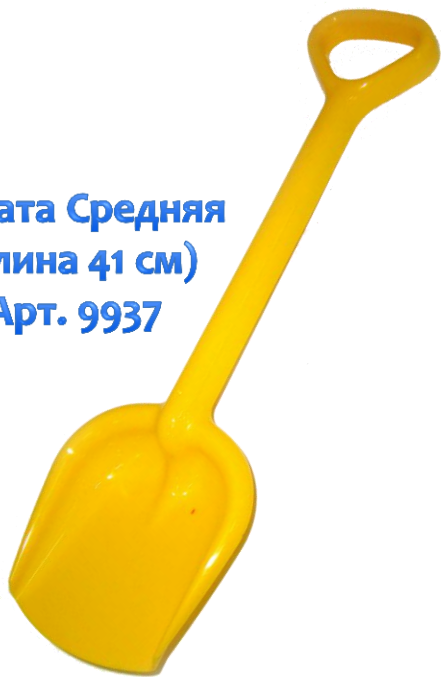

ПРЕЗЕНТАЦИЯ
ЗИМНЕГО АССОРТИМЕНТА,
ПРОИЗВОДИМОГО
КОМПАНИЕЙ «ПОЛЕСЬЕ»

СНЕГОХОДЫ-КАТАЛКИ

Каталка-автомобиль
"Пожарная команда" со звуковым
сигналом многофункциональный
арт. 42255

Каталка-автомобиль
"Полиция" со звуковым сигналом
многофункциональный
арт. 44587

Снегоходы от компании «Полесье», это многофункциональные каталки, позволяющие играть детям зимой на заснеженной улице, а съемные салазки превращают снегоход в обычную каталку!

САНКИ – ЛЕДЯНКИ

Санки «Ледянка»
арт. 0224

Санки «Ледянка №2»
арт. 38180

Санки «Ледянка №3»
арт. 38197

ЛОПАТЫ

Лопата Средняя
(длина 41 см)
Арт. 9937

Лопата Большая
(длина 50 см)
Арт. 4147

Лопата Большая №2
(длина 53,5 см)
Арт. 36087

ЛОПАТЫ

**ЛОПАТА №15,
деревянный черенок
(длина лопаты 40,5 см)
Арт. 39729**

**ЛОПАТА №19,
алюминиевый черенок с
ручкой
(длина лопаты 71 см)
Арт. 39798**

**ЛОПАТА №20,
алюминиевый черенок
с ручкой
(длина лопаты 37,5 см)
Арт. 39897**

**ЛОПАТА №24,
деревянный черенок
(длина лопаты 79 см)
Арт. 40862**